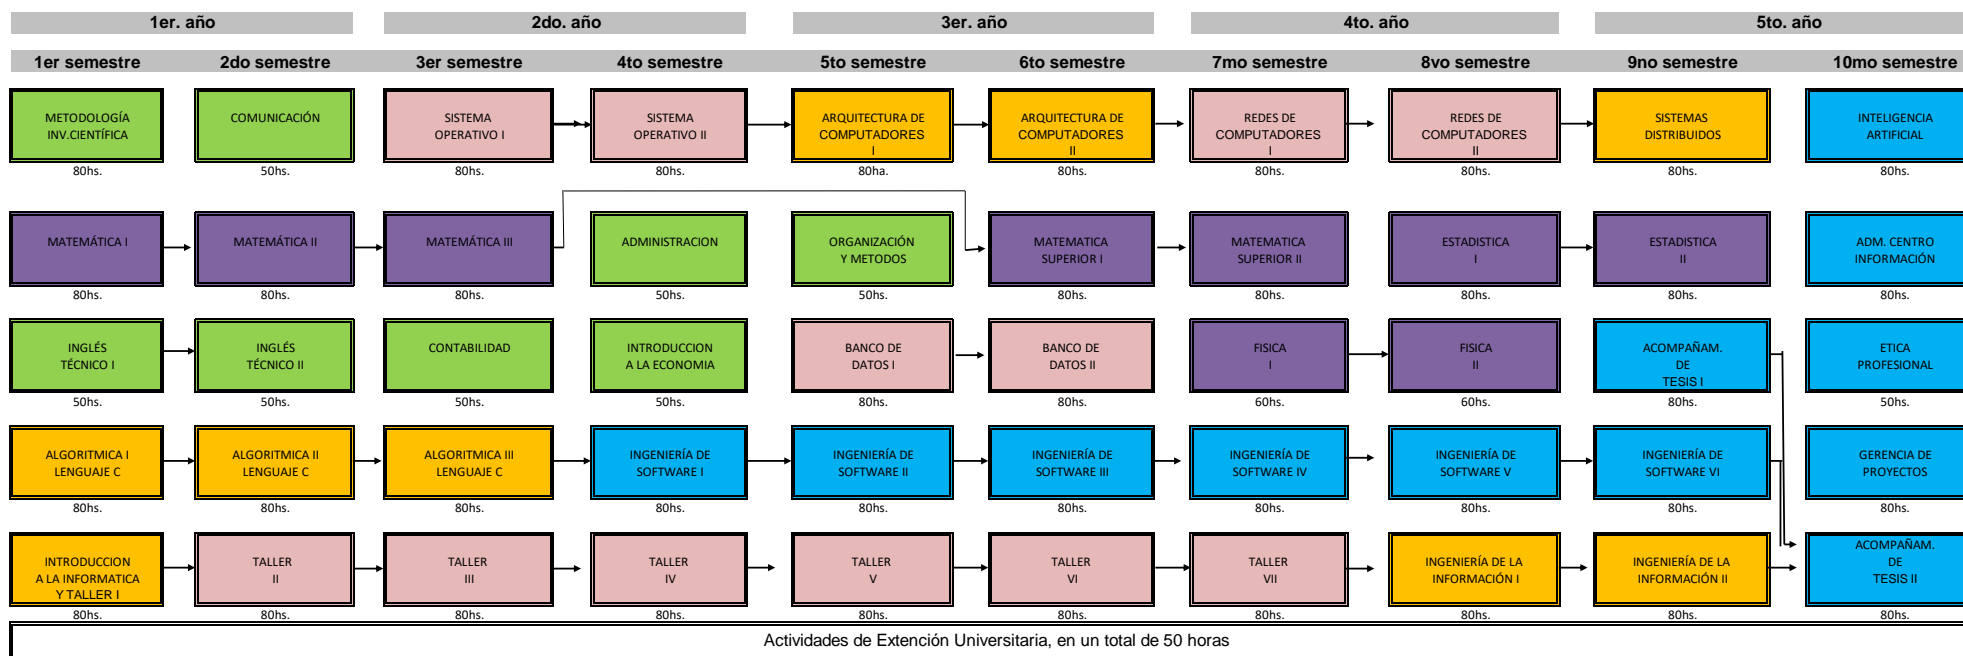

UNIVERSIDAD PRIVADA DEL ESTE

FACULTAD DE CIENCIAS DE LA INFORMÁTICA

Carrera: INGENIERÍA EN INFORMÁTICA

Malla Curricular 2017

CORRELATIVIDADES Y HORAS RELOJ DE LAS MATERIAS

Referencia

	Complementarias	430 hs. (360)
	Fundamentos de la informática	720 hs. (720)
	Matemáticas	680 hs. (630)
	Énfasis/Orientación	830 hs. (810)
	Tecnologías aplicadas	960 hs. (720)
		3.720 hs.

Carga Horaria

Total carga horaria de la Carrera 3,720 hs.